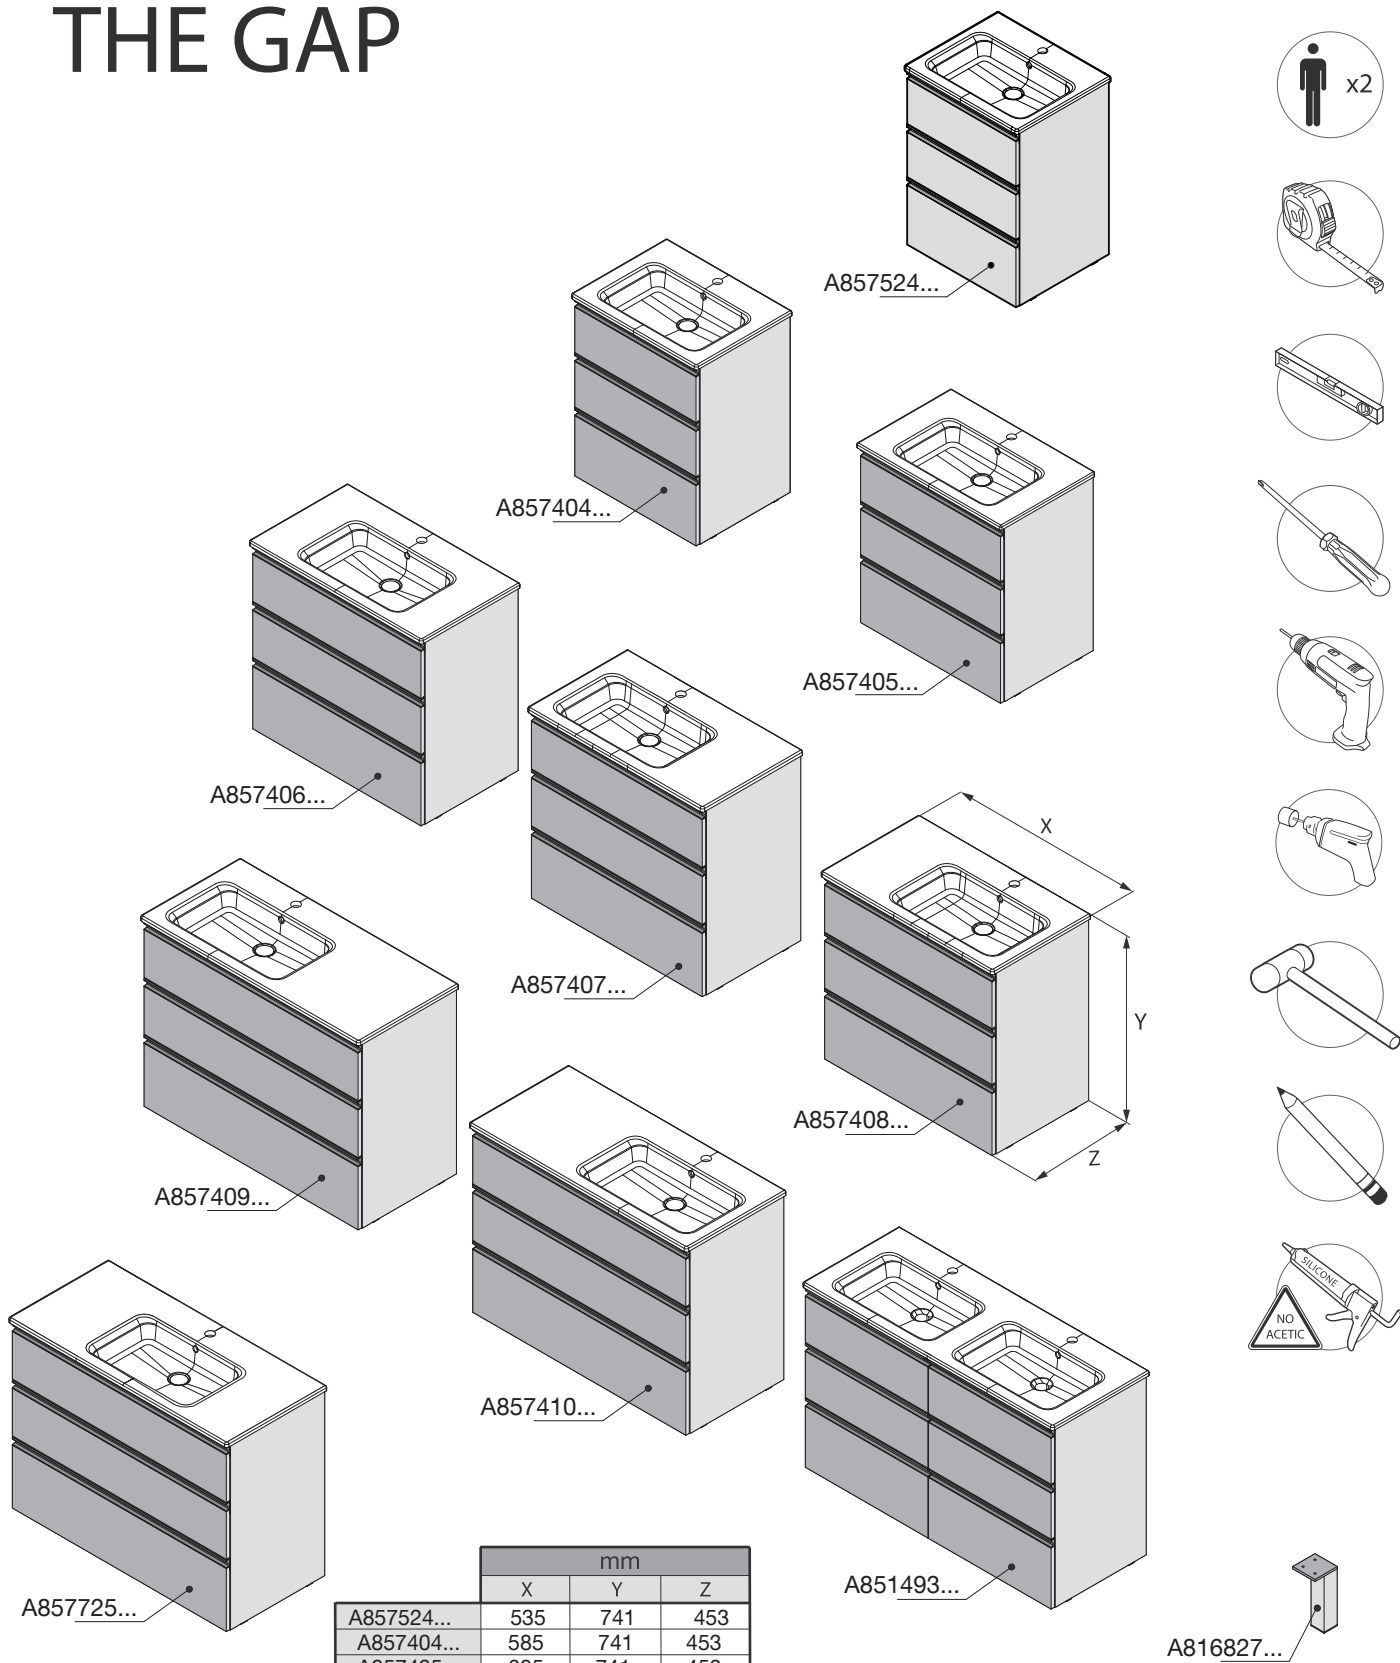

Roca

THE GAP

	mm		
	X	Y	Z
A857524...	535	741	453
A857404...	585	741	453
A857405...	685	741	453
A857406...	685	741	453
A857407...	785	741	453
A857408...	785	741	453
A857409...	985	741	453
A857410...	985	741	453
A857725...	985	741	453
A851493...	1170	741	453

	mm		
	X	Y	Z
A816827...	35	110	35

1

2

OPTIONAL

3

A.2

4

A.1