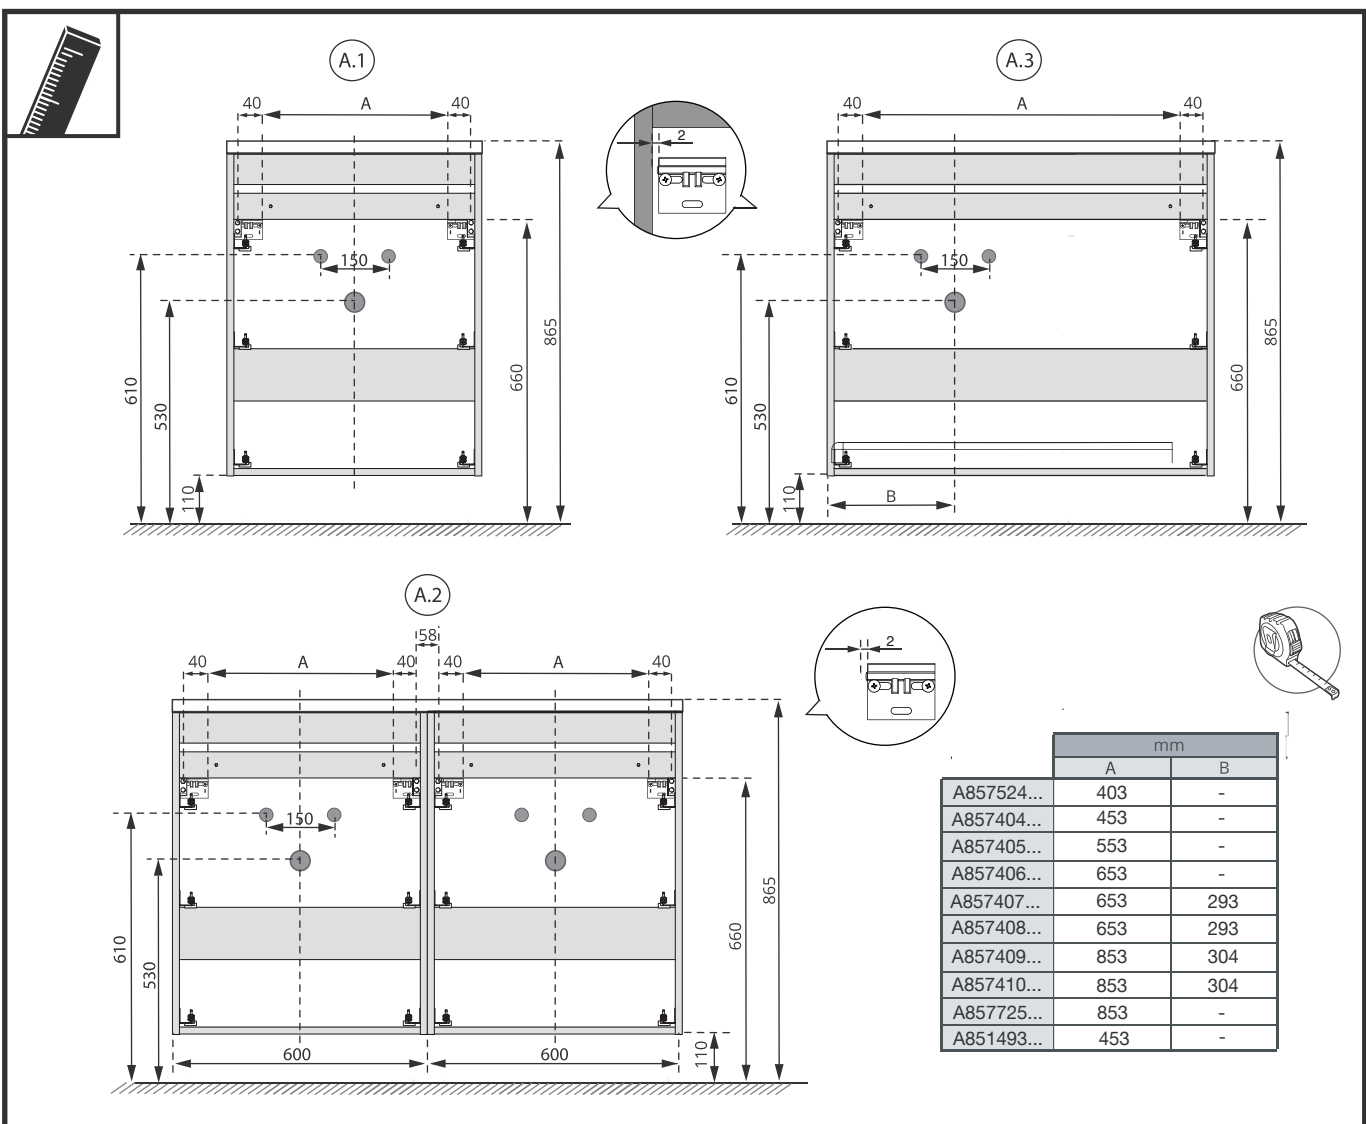

Roca

THE GAP

	mm		
	X	Y	Z
A857524...	535	741	453
A857404...	585	741	453
A857405...	685	741	453
A857406...	685	741	453
A857407...	785	741	453
A857408...	785	741	453
A857409...	985	741	453
A857410...	985	741	453
A857725...	985	741	453
A851493...	1170	741	453

	mm		
	X	Y	Z
A816827...	35	110	35

1

2

OPTIONAL

3

A.2

4

A.1

A.3

A.2

x4

x4

A.2

OPTIONAL

x2

x1